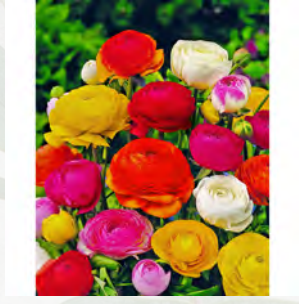

Kapkörbchen

12cm Ø € 2,20

Geranien

11cm Ø € 2,50

Primel

13cm Ø € 1,95

Ranunkel

11cm Ø € 1,90

Stauden Mix

13cm Ø € 2,20

Stauden Mix

11cm Ø € 1,35

Hornveilchen

13cm Ø € 2,30

Immergrün

9cm Ø € 1,70