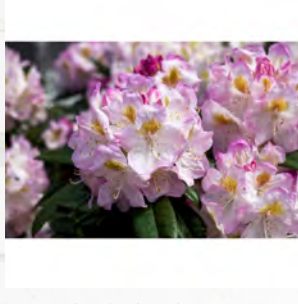

Rhododendren

19cm Ø € 6,70