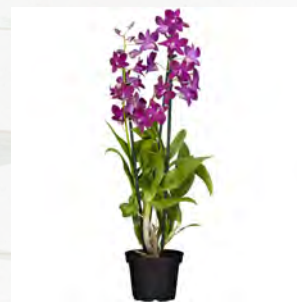

Lampionblume

23cm Ø € 13,50

9cm Ø € 0,78

Beetpflanzen

12cm Ø € 1,80

Zwiebelpflanzen

12cm Ø € 2,95

Primeln So. Farben

10cm Ø € 1,10

Primeln (Gefüllt)

10cm Ø € 1,90

Stängelprimel

10cm Ø € 2,80

Chrysantheme

11cm Ø € 1,80

Krokusse

12cm Ø € 1,80

Hyazinthen

12cm Ø € 1,99

Fleißiges Lieschen

13cm Ø € 1,99

Drahtstrauch

11cm Ø € 1,70

Narzissen

9cm Ø € 1,20

Orchideen

12cm Ø € 11,50

Orchideen

12cm Ø € 14,50

Azaleen

15cm Ø € 7,50

Windröschen