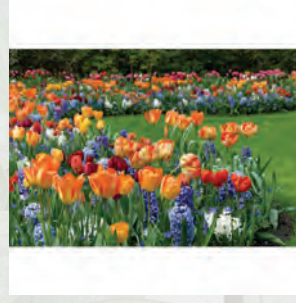

Lampionblume

23cm Ø € 13,50

9cm Ø € 0,78

Beetpflanzen

12cm Ø € 1,80

Zwiebelpflanzen

12cm Ø € 2,95

Primeln So. Farben